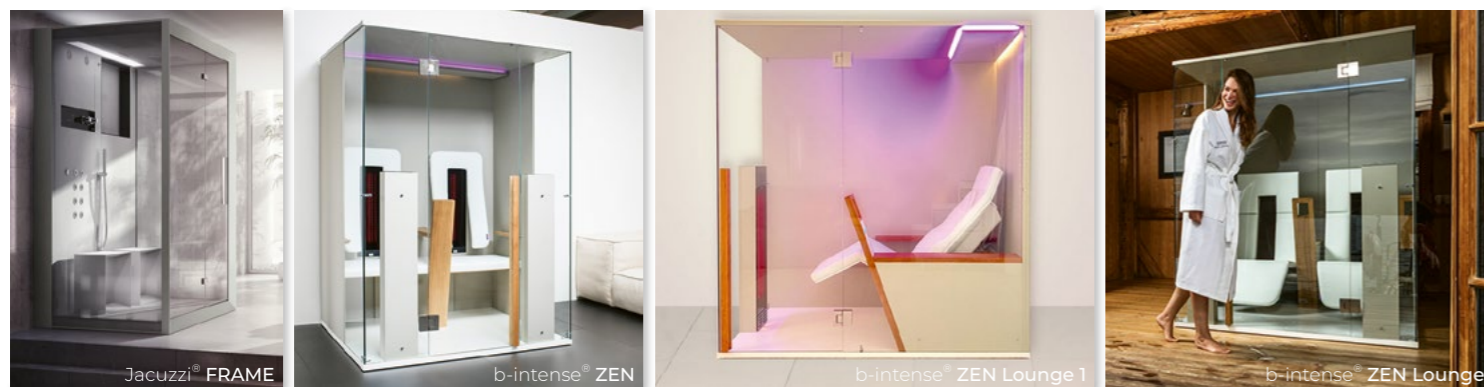

Dampfduschen und Infrarotkabinen

Unsere grosse Auswahl an **Dampfduschen und Infrarotkabinen** für den Innenbereich bietet Ihnen unzählige Möglichkeiten für ein **einzigartiges Wellness-Gefühl bei Ihnen Zuhause**.

Neu!

b-intense® hat die erfolgreiche **ZEN Lounge Infrarotkabine**, mit ihrer **luxuriösen Ausführung**, den hochwertigen **Vollholz-Elementen** und der entspannenden **Liegefunktion**, neu auch als **Kabine und Liege für eine Person** herausgebracht.