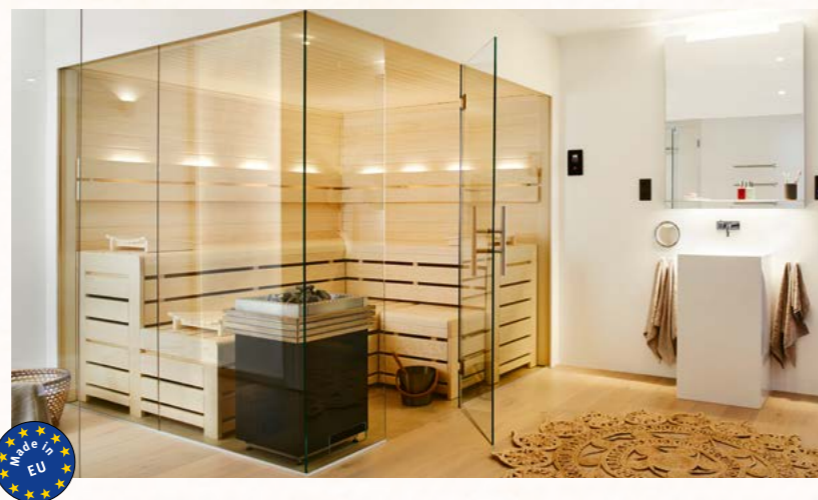

Design Sauna nach Mass

Geniessen Sie regelmässige Saunagänge in einer unserer hochwertigen Design Saunen. Spüren Sie die positiven Effekte trockener Hitze: Entspannung beanspruchter Muskeln, Stärkung Ihres Immunsystems und Vorbeugung von Herz-Kreislauf-Erkrankungen.

Wählen Sie aus den verschiedenen Modellen Ihre Wunsch-Sauna und sie wird schon bald für Sie nach Mass gefertigt.